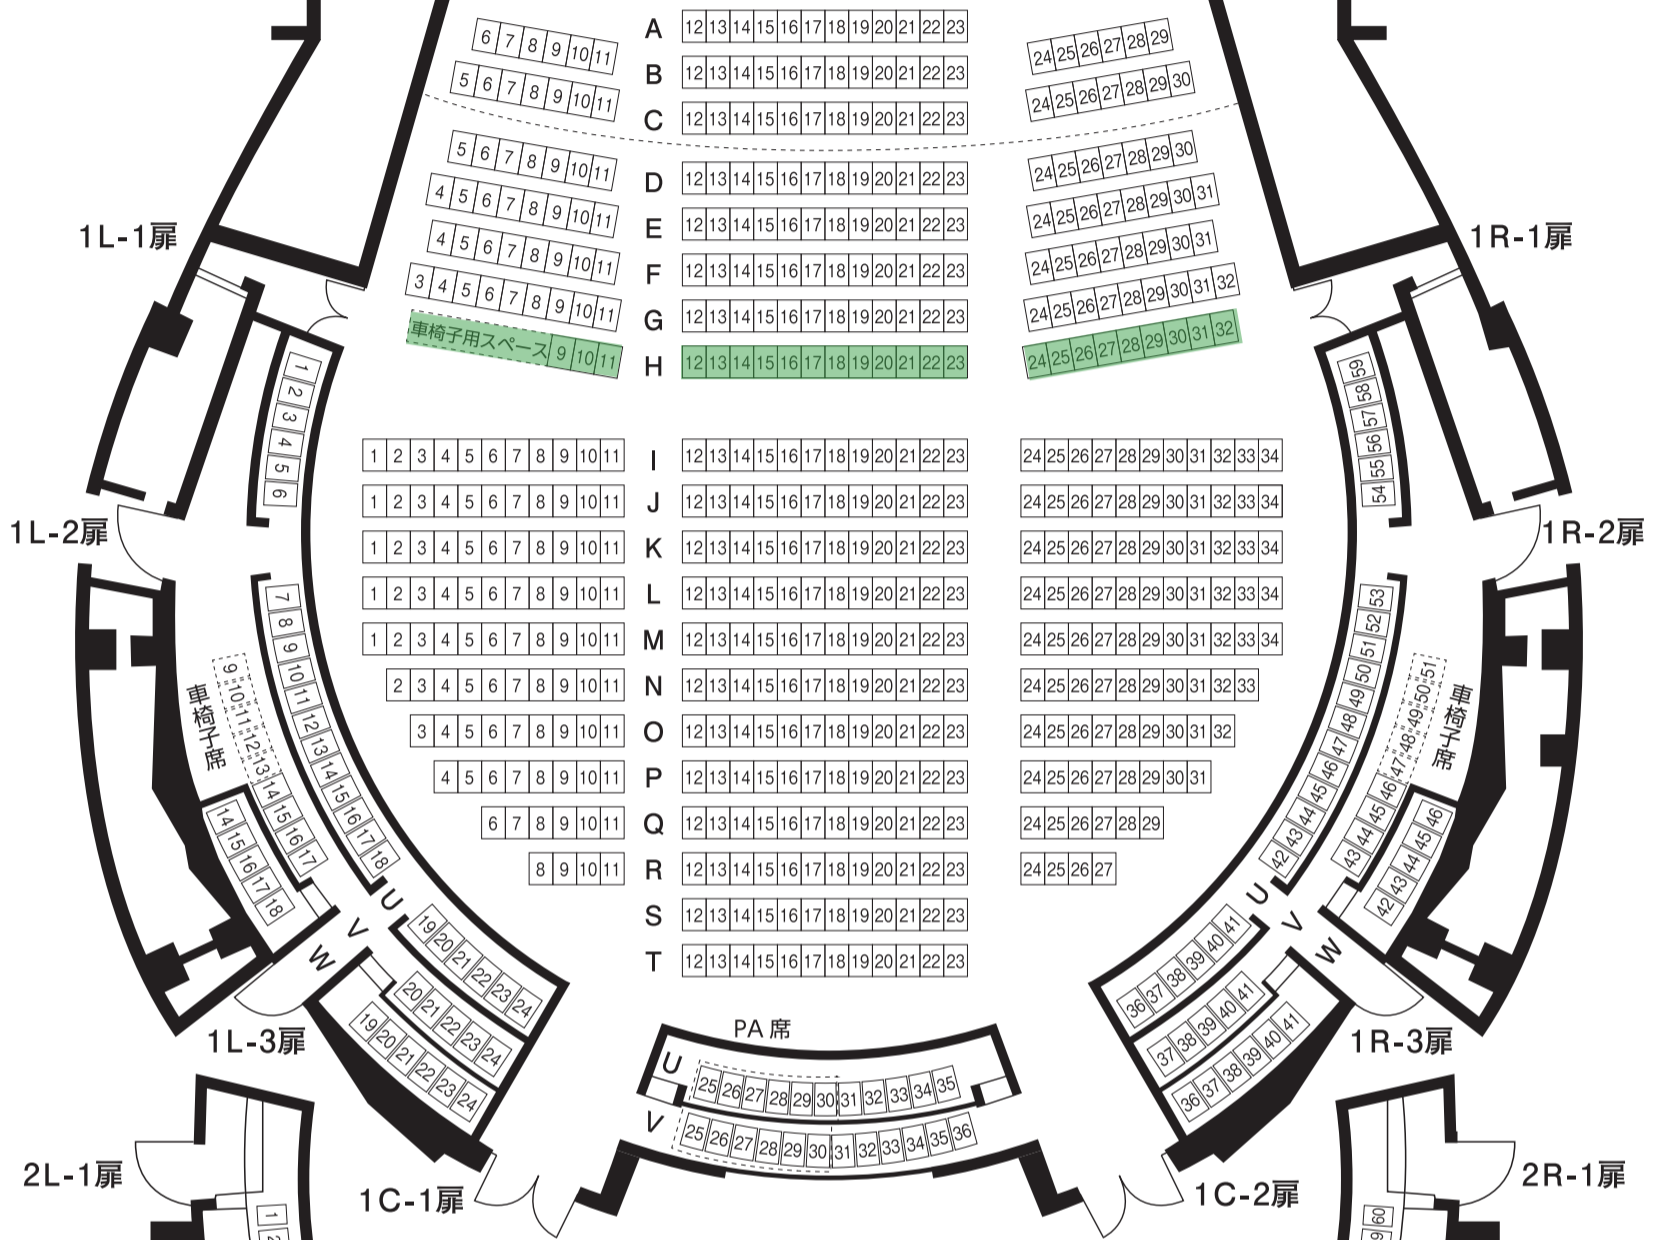

中ホール座席表

(マーキーホール)

利用可能エリア

■座席数

798席

710席(オーケストラピット使用の場合、A~D列の椅子(計88席)が除去されます。)

PA席(U、V列25~30番)

車椅子席(V列9~13、47~51番+H列 車椅子用スペース)

1階席(647席)

舞台

(オーケストラピット)

2階席(109席)

3階席(42席)