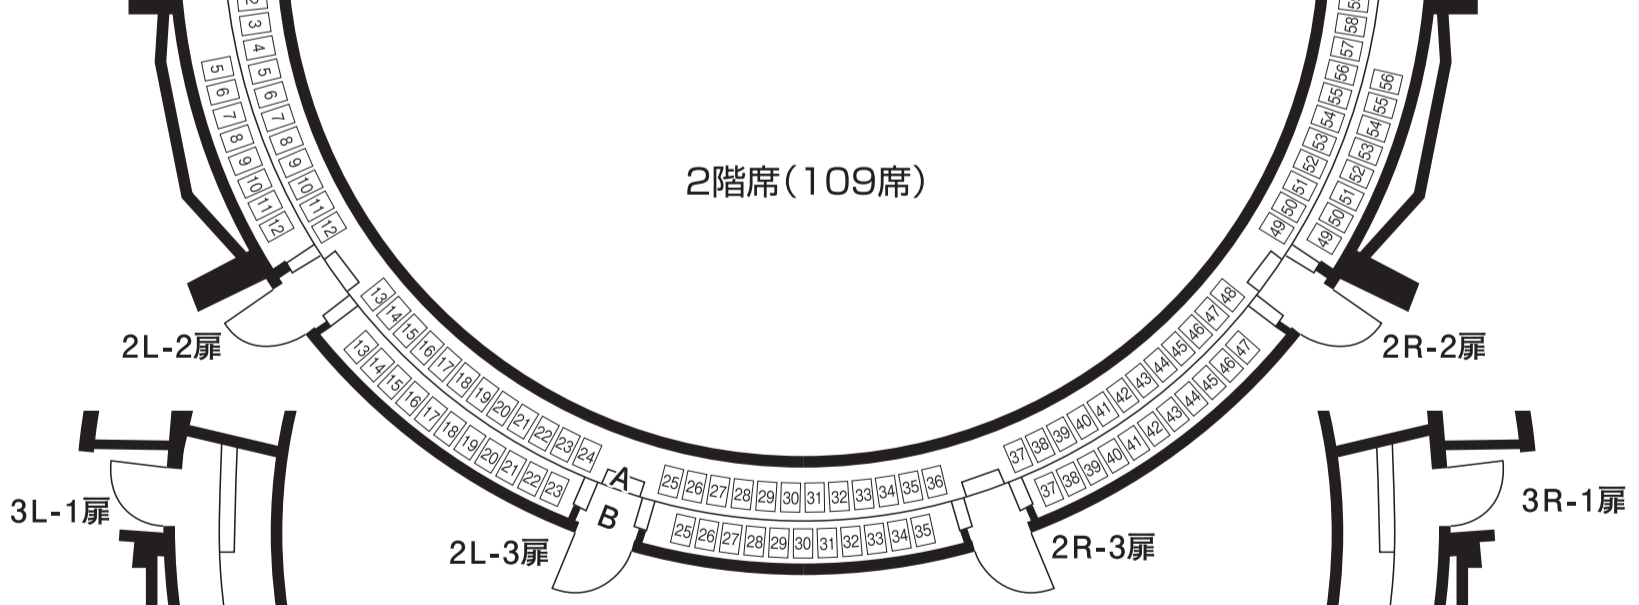

中ホール座席表

(マーキーホール)

利用可能エリア

■座席数

798席

710席(オーケストラピット使用の場合、A~D列の椅子(計88席)が除去されます。)

PA席(U、V列25~30番)

車椅子席(V列9~13、47~51番+H列 車椅子用スペース)

1階席(647席)

舞台

(オーケストラピット)

2階席(109席)

3階席(42席)