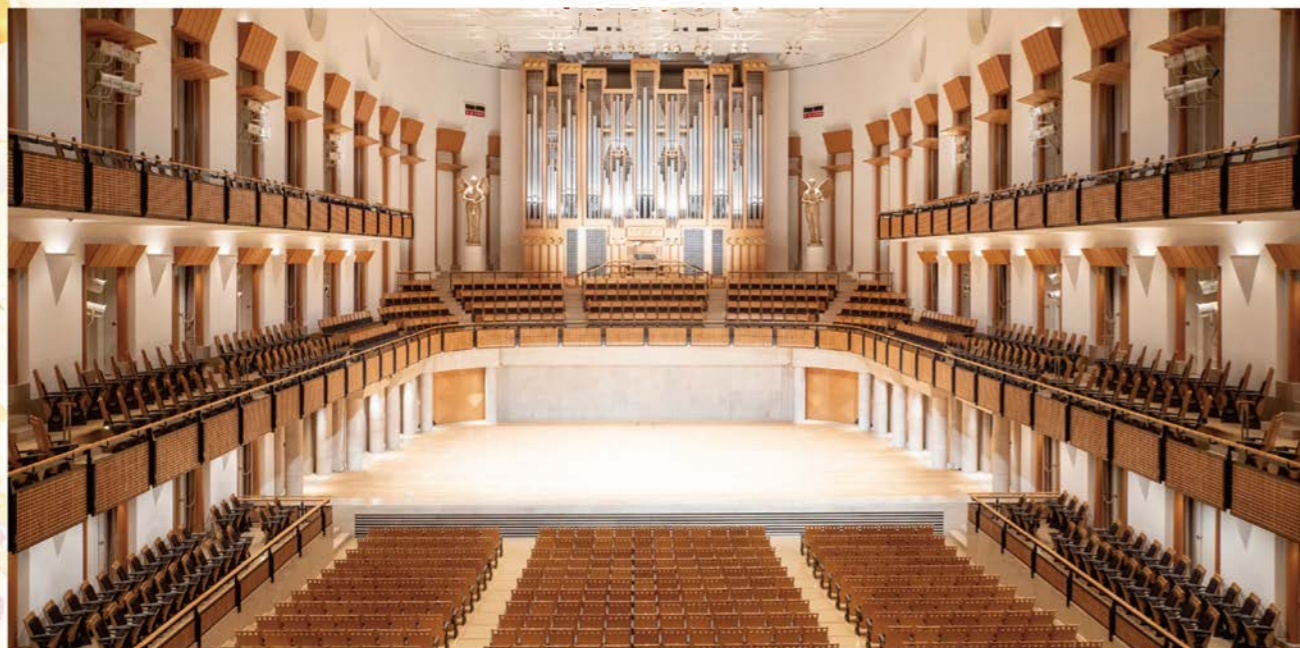

Tokorozawa MUSE Orchestra Series

音楽は生まれると同時に消えてなくなる。

アークホールの残響が2.2秒なら、音楽の寿命は2.2秒と言えるかも知れない。

その儚さゆえに優れた音楽は、聴き手の心に永遠に刻まれる。

その儚さゆえに優れた演奏は、聴き手に時代を超越する想像の翼を与えてくれる。

これまで30年以上にわたり、アークホールは世界中の素晴らしいアーティストから

「驚くべき音響！爪先から全身に音楽が響きわたるようだ。」と絶賛され、

「世界で最も音響の優れたホールの1つだ。」と高い評価を得てきた。

これからも世界に誇るアークホールの優れた音響と共に、

時を超える名演奏をお届けします。

所沢市民文化センター ミューズ アークホール

残響約2.2秒。世界のアーティストが絶賛する美しい音響のシンフォニーホール。

木材を贅沢に使用し、自然で温かみのあるサウンドが、あらゆるトップアーティストたちを魅了している。

託児サービス (有料・要予約) イベント託児・マザーズ
0120-788-222 (月～金 10:00～17:00)
託児料……0・1歳 2,000円/2歳以上 1,000円

**ミュージズメンバーズ倶楽部
会員募集中!**

主催公演の優先予約&お得な特割あり
年会費**2,000円** 入会**無料**

チケットのお求めは ミューズチケットカウンター

TEL.04-2998-7777

インターネット予約 所沢 ミューズ 検索 24時間購入できます!

- *未就学児の入場はご遠慮ください。
- *都合により出演者・曲目の一部が変更になる場合がございます。
- *開演するとお席にお着きいただけません。時間に余裕をもってご来場ください。
- *駐車場は大変混雑いたします。公共交通機関をご利用ください。

お問い合わせ

所沢市民文化センター ミューズ

〒359-0042 所沢市並木1-9-1
TEL.04-2998-6500

1. 「航空公園駅」東口より徒歩10分・バス3分
2. 西武新宿線・航空公園駅まで
   - ■「池袋駅」より約30分(所沢駅乗り換え)
   - ■「本川越駅」より約20分
   - ■「高田馬場駅」より約35分
   - ■「西武新宿駅」より約40分
   - ■「JR国分寺駅」より約20分(東村山駅乗り換え)

- ショパン・コンクール優勝
  ブルース・リウ [ピアノ]
- フランス随一の天才
  リーズ・ドゥ・ラ・サール [ピアノ]
- 世界が驚愕する稀有なる才能
  角野隼斗 [ピアノ]
- チャイコフスキー・コンクール3位
  アナスタシア・コペキナ [チェロ]
- 世界が尊敬する伝説の名人
  五嶋みどり [ヴァイオリン]
- 燃めくタッチで世界を魅了
  小山実稚恵 [ピアノ]

Tokorozawa MUSE Orchestra Series

世界の一流オーケストラがミューズに集結!
アークホールで極上の響きを。

ブラームス、ショパン、チャイコフスキーなど名曲尽くし!

- ヨーロッパを手中におさめる新帝王
  ラハフ・シャニ [指揮]
- チェコ・フィルと紡ぐ黄金時代
  セミヨン・ビシュコフ [指揮]
- ルツェルンの名門を率いる名匠
  ダニエル・ドッツ [リーダー]
- N響とドイツ音楽の真髄に迫る
  ファビオ・ルイージ [指揮]
- いままさに世界を席巻する名匠
  マリン・オルソップ [指揮]
- 精緻なタクトで尊敬を集める
  秋山和慶 [指揮]

2025 **5/5** MON. — 2026 **3/21** SAT.

Tokorozawa MUSE ARK Hall
所沢市民文化センター ミューズ アークホール